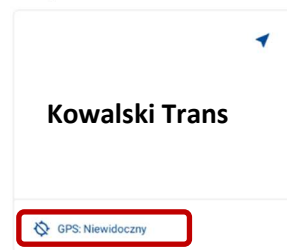

Dyspozycja kierowcy

5 Przed pierwszym użyciem należy połączyć konto użytkownika w portalu.

Jan Kowalski

+48 123 4567

Jeśli numer telefonu komórkowego został założony w portalu Direct Load, na telefon komórkowy zostanie wysłana prośba o połączenie! Po otwarciu strefy zadań w apce HabbL należy zaakceptować „zapytanie połączenia”!

Zadania

Wiązania

6 Ustawienia uprawnień GPS.

Jan Kowalski

+48 123 4567

Wiązania

Aby ustawić prawidłową autoryzację GPS, należy najpierw nacisnąć "Połączenia" i zmienić z "Niewidoczny" na "Widoczny (aktywne trasy)" za pomocą przycisków GPS. W ten sposób telefon komórkowy może być zlokalizowany tylko podczas aktywnej trasy.