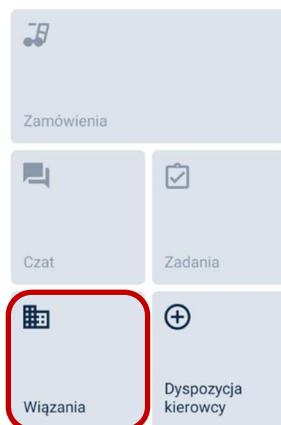

Zadania

Wiązania

6 Ustawienia uprawnień GPS.

Jan Kowalski

+48 123 4567

Wiązania

Aby ustawić prawidłową autoryzację GPS, należy najpierw nacisnąć "Połączenia" i zmienić z "Niewidoczny" na "Widoczny (aktywne trasy)" za pomocą przycisków GPS. W ten sposób telefon komórkowy może być zlokalizowany tylko podczas aktywnej trasy.