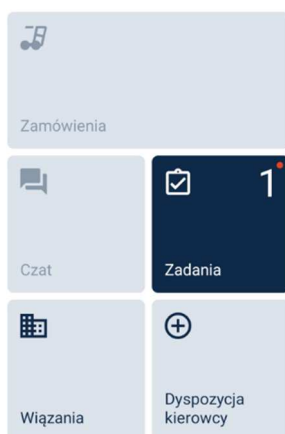

KOLEJNY

4 Weryfikacja numeru komorkowego jest automatyczna.

← Weryfikacja numeru telefonu

Oczekiwanie na SMS ... - 16

+481234567

Nie mam kodu? Wyślij ponownie.

Pierwszy krok jest zakończony. Proszę odczekać zapytanie o połączenie!

Dyspozycja kierowcy

5 Przed pierwszym użyciem należy połączyć konto użytkownika w portalu.

Jan Kowalski

+48 123 4567

Jeśli numer telefonu komórkowego został założony w portalu Direct Load, na telefon komórkowy zostanie wysłana prośba o połączenie! Po otwarciu strefy zadań w apce HabbL należy zaakceptować „zapytanie połączenia”!