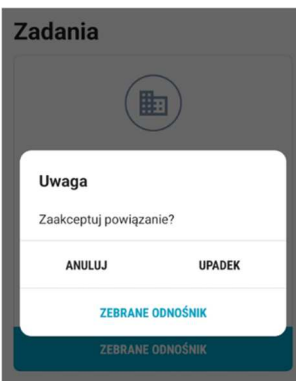

Jeśli numer telefonu komórkowego został założony w portalu Direct Load, na telefon komórkowy zostanie wysłana prośba o połączenie! Po otwarciu strefy zadań w apce HabbL należy zaakceptować „zapytanie połączenia”!

Zadania

Wiązania