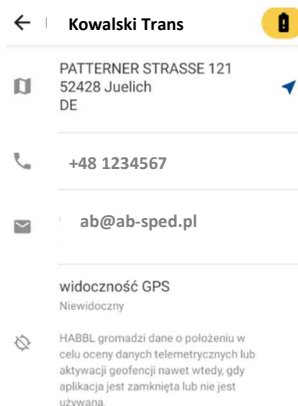

Instalacja i łączenie HABBL-App

1 Proszę otworzyć Google „Play Store”.

2 Proszę wyszukać, zainstalować i otworzyć „HABBL App”.

3 Proszę się zarejestrować immiennie z numerem komorki.

← Jak chcesz się zarejestrować?

Dyspozycja kierowcy

5 Przed pierwszym użyciem należy połączyć konto użytkownika w portalu.

Jan Kowalski

+48 123 4567

Jeśli numer telefonu komórkowego został założony w portalu Direct Load, na telefon komórkowy zostanie wysłana prośba o połączenie! Po otwarciu strefy zadań w apce HabbL należy zaakceptować „zapytanie połączenia”!

Zadania

Wiązania

6 Ustawienia uprawnień GPS.

Jan Kowalski

+48 123 4567

Wiązania

Aby ustawić prawidłową autoryzację GPS, należy najpierw nacisnąć "Połączenia" i zmienić z "Niewidoczny" na "Widoczny (aktywne trasy)" za pomocą przycisków GPS. W ten sposób telefon komórkowy może być zlokalizowany tylko podczas aktywnej trasy.