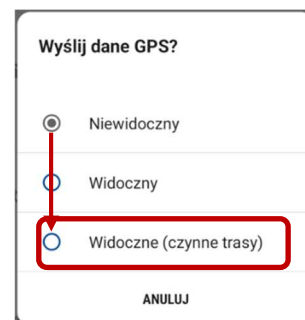

Dyspozycja kierowcy

5 Przed pierwszym użyciem należy połączyć konto użytkownika w portalu.

Jan Kowalski

+48 123 4567

Jeśli numer telefonu komórkowego został założony w portalu Direct Load, na telefon komórkowy zostanie wysłana prośba o połączenie! Po otwarciu strefy zadań w apce HabbL należy zaakceptować „zapytanie połączenia”!

Zadania

Wiązania

6 Ustawienia uprawnień GPS.

Jan Kowalski

+48 123 4567

Wiązania

Aby ustawić prawidłową autoryzację GPS, należy najpierw nacisnąć "Połączenia" i zmienić z "Niewidoczny" na "Widoczny (aktywne trasy)" za pomocą przycisków GPS. W ten sposób telefon komórkowy może być zlokalizowany tylko podczas aktywnej trasy.